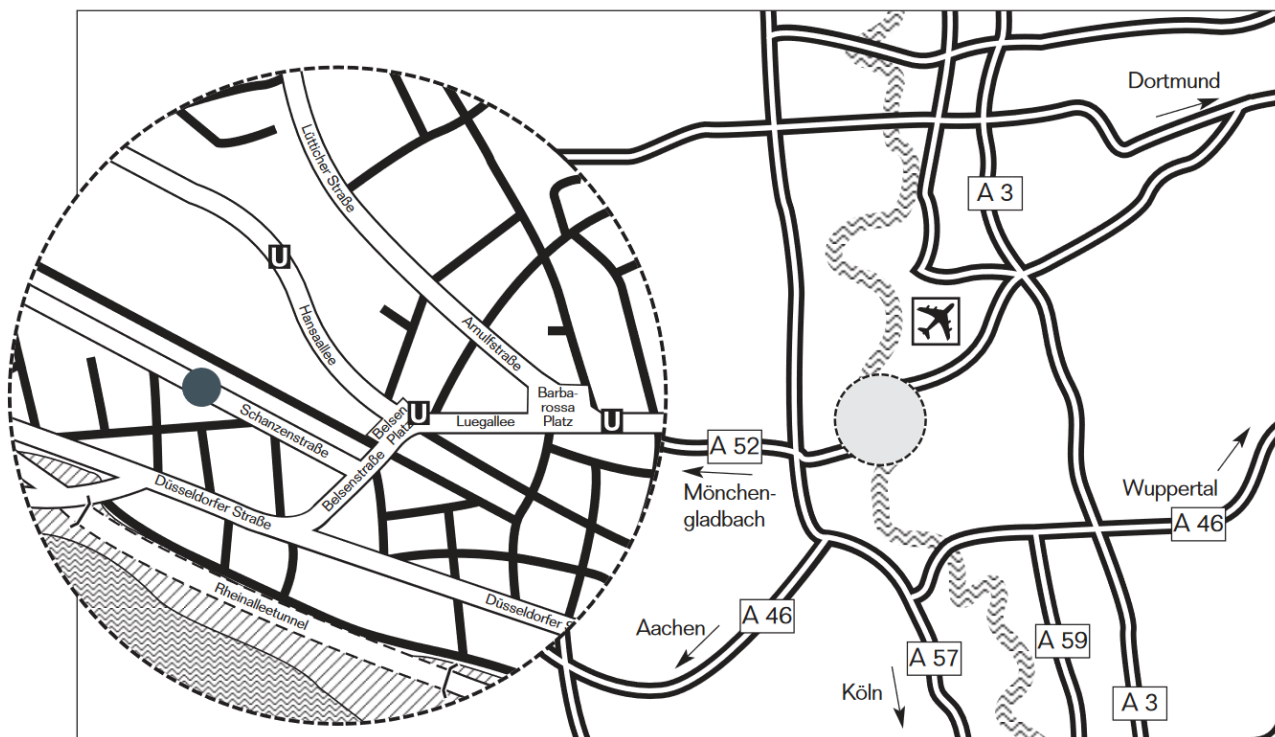

Von der Innenstadt aus der Ausschilderung „Oberkassel“ folgen. Sie fahren über die Oberkasseler Brücke und Luegallee. Nach ca. 1 km (Belsenplatz) biegen Sie die nächste Querstraße rechts in die Schanzenstraße ein.

Von Westen über die A 57/52: Folgen Sie der Ausschilderung „Oberkassel“. Ordnen Sie sich nach der

Ausfahrt an der Ampel direkt links ein. Sie biegen links in die Belsenstraße (dem Straßenverlauf folgen) und nochmals links in die Schanzenstraße ein.

Parkmöglichkeiten

Bitte nutzen Sie unsere Kundenparkplätze im Innenhof.

Mit der Bahn

Ab Hbf Düsseldorf mit den U-Bahnlinien 70, 74, 75, 76 in Richtung Oberkassel bis Station Belsenplatz. Bis zur Schanzenstraße sind es noch ca. 3 Minuten Fußweg.

Vom Flughafen

Ab Flughafen nehmen Sie die S7 Richtung Hauptbahnhof, dann mit der U-Bahn bis „Belsenplatz“. Mit dem PKW fahren Sie ab Flughafen Richtung Düsseldorf Innenstadt (B8). Dann in die B7 Richtung Oberkassel abbiegen. Hinter der Theodor-Heuss-Brücke nehmen Sie die Ausfahrt „Oberkassel/Seestern“. Weiter wie „Aus nördlicher Richtung“.